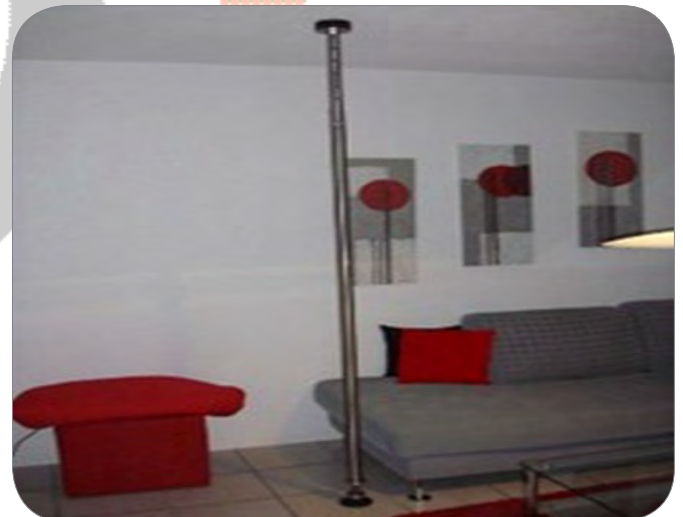

Aufsteh-/Transferstange

Einfache Montage, ohne Bohren. Gibt Halt und
Sicherheit beim Transferieren oder Aufstehen.

Grundgebühr: Fr. 20.00

Miete pro Kalendermonat: Fr. 75.00